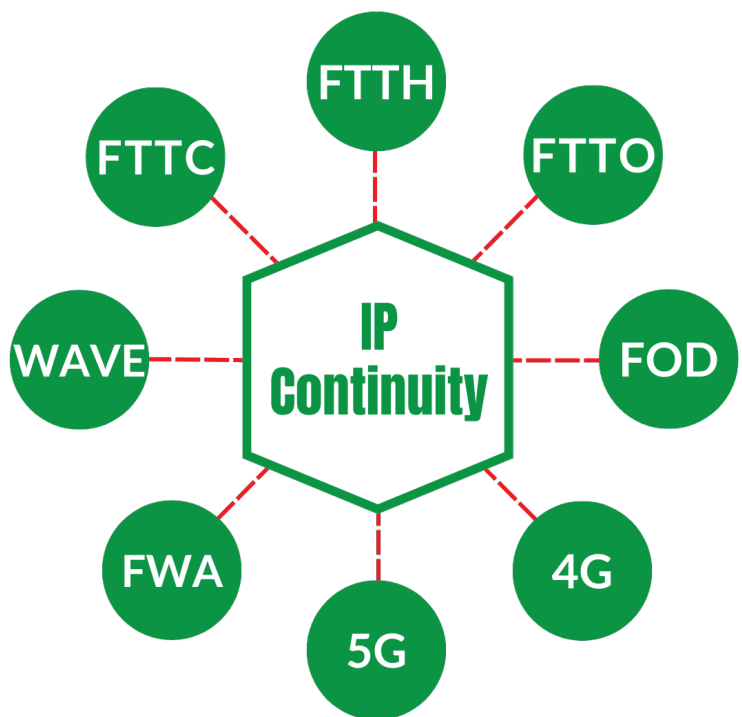

IP Continuity-VoipTel

IP Continuity-VoipTel è una tecnologia di rete che mantiene lo stesso indirizzo IP pubblico anche cambiando la rete di accesso. Questo è fondamentale per assicurare che la connettività sia resiliente, garantire un funzionamento senza interruzioni e offrire un'esperienza fluida e stabile, soprattutto quando occorrono anomalie di rete.

IP Continuity-VoipTel clona l'indirizzo IP pubblico della linea principale e le sue rotte, permettendo così di mantenere attivi tutti i servizi avanzati anche quando si passa da una connessione di rete all'altra, assicurando così la continuità delle operazioni aziendali.

Vantaggi

- Mono IP o Multi IP (1/4/8/16/32/64/128)
- Multitecnologia
- Multivettore
- Rete VoipTel
- Failover automatico live
- Business continuity
- Resilienza ai guasti
- Anche senza apparato
- Router AVM/MikroTik gestito e monitorato a noleggio
- Assistenza tecnica VoipTel (LUN-VEN 8-18)

Router