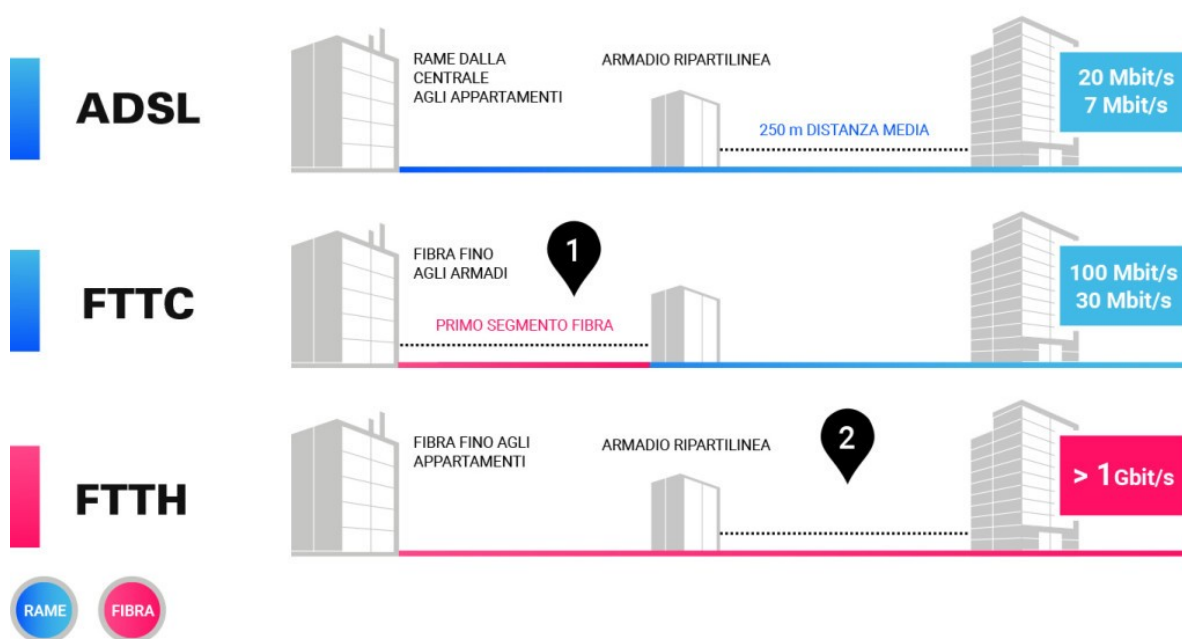

Business Internet-VoipTel

Internet ad alta velocità per le aziende

Descrizione

Business Internet FTTC-VoipTel consente l'accesso ad internet ad alta velocità e ai servizi di telefonia fissa annullando i canoni mensili dell'operatore tradizionale.

Vantaggi

- Banda ultralarga fino a 500 Mbps
- Indirizzo IP pubblico statico sempre incluso
- Banda Minima Garantita (BMG)
- Monitoraggio proattivo 24/7
- Traffico e utenti illimitati
- ADSL fino a 20 Mbps
- FTTC da 30 a 200 Mbps
- FTTH da 100 a 500 Mbps
- Router in telegestione
- Doppino telefonico incluso
- Assistenza telefonica VoipTel in orario d'ufficio
- Contratto di assistenza VoipTel possibile