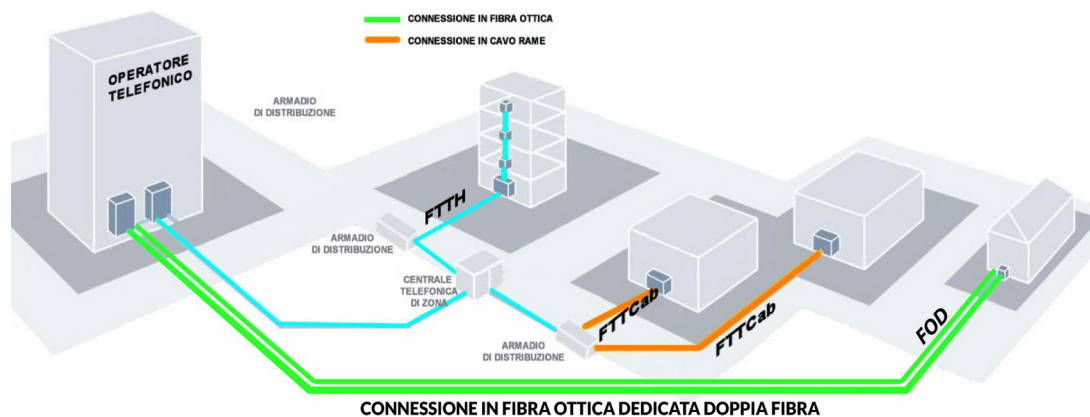

## Descrizione

Business Internet Fibra Dedicata-VoipTel è la connettività in banda ultra larga basata su tecnologia in fibra ottica dedicata, ideale per le aziende che ricercano il massimo livello di stabilità e prestazioni.

Soluzione studiata su misura per ogni cliente assicurando banda minima garantita al 100%.

Copertura in Italia e all'estero attraverso carrier nazionali ed internazionali.

## Vantaggi

- Progetto su misura, risorse dedicate al 100%
- Collegamento in doppia fibra ridondata
- Velocità fino a 10 Gbps
- Banda simmetrica dedicata e garantita
- Accesso a Internet flat
- Monitoraggio proattivo 24/7
- Massima stabilità, minima latenza
- Rete di trasporto: FiberCop, Fastweb, OpenFiber, Colt, Cogent, Lumen, Retelit, Irideos
- 8/16/32/64/128 IP statici
- Router gestito Aethra/Cisco/Mikrotik
- Copertura nazionale del 100%
- VPN personalizzabili
- SDWAN su misura
- Backup con mantenimento IP
- Assistenza tecnica VoipTel, risposta in 3 squilli

## Descrizione

Business Internet Fibra Dedicata FTTO-VoipTel è la nuova soluzione di accesso dedicato in fibra, che permette di navigare ad un 1 Gpbs sia in download che in upload.

Si tratta di un collegamento monofibra simmetrico realizzato fra la sede del cliente e il backbone dell'operatore. Grazie alla copertura nazionale del 96%, è ideale per aziende ed uffici collocati anche nelle zone più periferiche del territorio nazionale, dove i circuiti condivisi non sono ancora disponibili o sono poco performanti.