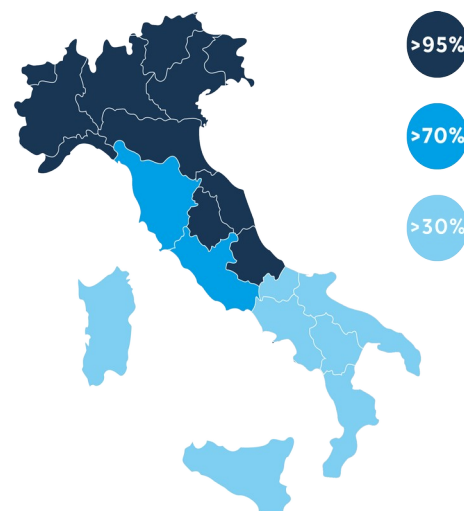

Business Internet Wave-VoipTel

Connessione ad Internet wireless business ideale per piccole e medie aziende, per soggetti in condizione di digital divide o come soluzione di backup professionale

Descrizione

Business Internet Wave-VoipTel è la soluzione che permette di navigare fino a 100 Mbps su una connessione dalle caratteristiche business, veloce, affidabile, con IP pubblico statico e banda minima garantita (BMG).

Disponibilità:

- >95%: Abruzzo, Emilia-Romagna, Friuli-Venezia Giulia, Liguria, Lombardia, Marche, Piemonte, Trentino-Alto Adige, Umbria, Valle d'Aosta, Veneto
- >70%: Lazio, Toscana
- >30%: Basilicata, Calabria, Campania, Molise, Puglia, Sardegna, Sicilia

Installazione antenna per esterni ad elevato guadagno conforme allo standard Cat6 e grado di isolamento IP67.

Vantaggi

- Connessione radio proprietaria
- Frequenze esclusive licenziate
- Indirizzo IP pubblico statico
- Banda minima garantita (BMG)
- Rete di copertura Eolo
- 980 BTS in Italia
- Installazione tecnico certificato
- Traffico e utenti illimitati
- Connessione Punto-Multipunto
- Monitoraggio proattivo 24/7
- Router libero o AVM/Mikrotik gestito anche a noleggio
- Assistenza tecnica VoipTel (LUN-VEN 8-18)

Velocità	BMG	IP statico
Business Internet Wave-VoipTel 30/3 Mbps	128 Kbps/128 Kbps	1
Business Internet Wave-VoipTel 30/3 Mbps	5 Mbps/512 Kbps	1
Business Internet Wave-VoipTel 30/3 Mbps	6 Mbps/1 Mbps	1
Business Internet Wave-VoipTel 30/8 Mbps	4 Mbps/4 Mbps	1
Business Internet Wave-VoipTel 100/20 Mbps	128 Kbps/128 Kbps	1
Business Internet Wave-VoipTel 100/20 Mbps	5 Mbps/512 Kbps	1
Business Internet Wave-VoipTel 100/20 Mbps	6 Mbps/1 Mbps	1
Business Internet Wave-VoipTel 100/50 Mbps	4 Mbps/4 Mbps	1