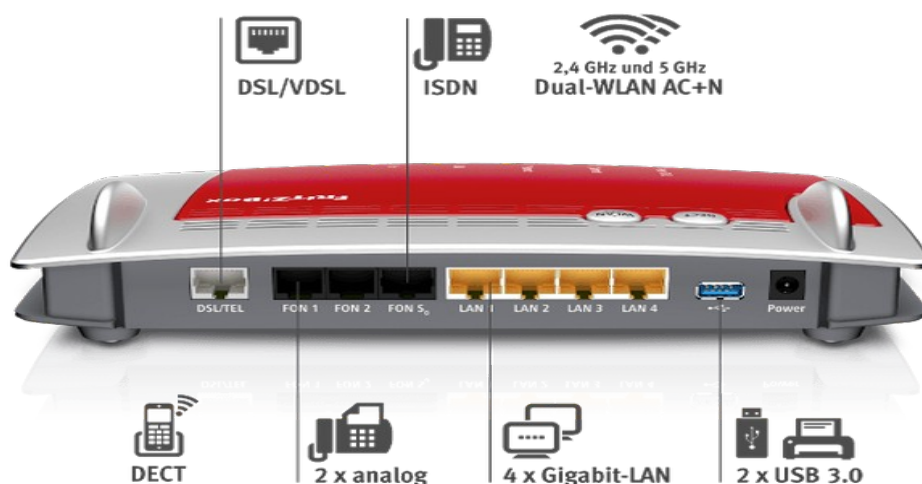

Fritz-VoipTel

Con il Router Fritz-VoipTel aggiungi velocità alla tua navigazione e telefoni con VoipTel

Descrizione

Fritz-VoipTel è la soluzione di collegamento di rete ad alta velocità a banda larga, senza fili, e telefonia internet. Il premiato pacchetto FRITZ!Box consente di assumere il controllo completo della connessione a Internet.

Fritz-VoipTel è l'apparato da installare presso impianti telefonici con telefoni o centralini esistenti senza nessun tipo di modifica all'impianto esistente. Fritz-VoipTel permette di commutare le tradizionali telefonate effettuate dai vostri apparecchi in telefonate VoIP senza dover modificare le proprie abitudini. In caso di guasto della linea internet le vostre comunicazioni continueranno a funzionare.

Vantaggi

- Telefonate a prezzi VoipTel (risparmio fino all'80% sulle telefonate)
- Servizio voce sicuro e di alta qualità
- Nessun acquisto di centralino o di telefoni
- Invio e ricezione fax cartaceo possibile
- Conservate i vostri attuali numeri telefonici inoltre possibilità di inviare fax
- Possibilità di espansione del vostro impianto telefonico
- Fatturazione mensile direttamente sulla vostra mail
- Controllo on-line e in tempo reale della spesa telefonica
- Installazione gestita da VoipTel o da partner VoipTel o da vostro IT
- Assistenza telefonica VoipTel
- Contratto di assistenza VoipTel possibile

Rev. 17.11.2016

VoipTel Italia S.r.l.
Via F. Caracciolo 30
20155 Milano
Italy

Tel. +39 02 84160000
Fax +39 02 84160009
info@voiptelitalia.it
www.voiptelitalia.it
P.IVA 09677630965