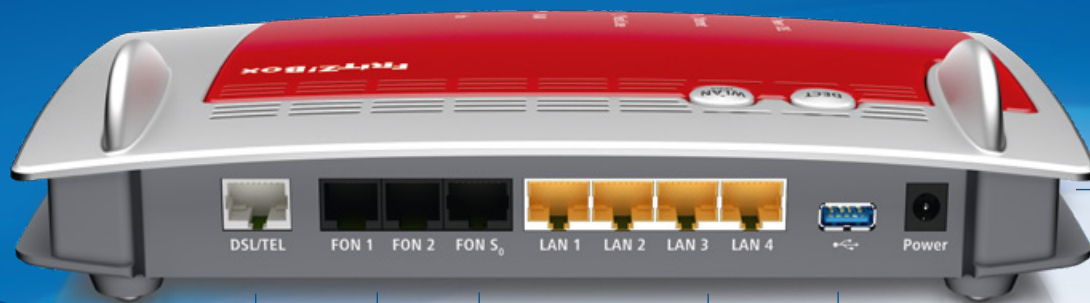

Wireless AC+N
2,4 GHz e 5 GHz

notebook, PC, smartphone,
streaming video/TV

ADSL/VDSL

presa telefonica e DSL
(analogica/ISDN)

2 analogiche

telefono analogico,
segreteria telefonica, fax

ISDN

telefono,
centralino

4 Gigabit

LAN, 1 Gbit/s, PC,
console di gioco, rete

2 USB 3.0/2.0

stampante, supporti di memoria,
modem UMTS/HSPA e dispositivi USB

DECT

FRITZ!Fon o
altri telefoni DECT

Caratteristiche tecniche

Funzioni router

- router DSL con firewall/NAT, server DHCP, client DynDNS, UPnP AV
- adatto a ADSL (6 Mbit/s), ADSL2+ (16 Mbit/s) e VDSL (100 Mbit/s)
- funzionamento router anche con modem cablato, connessione a fibra ottica o chiavetta UMTS (UMTS/HSPA)
- IPv6 è supportato completamente nella rete domestica e in Internet
- la configurazione nel browser, indipendente dal sistema operativo, consente di usare computer Windows, Mac OS, Linux ed anche altri computer
- firewall Stateful Packet Inspection con abilitazione porte per una navigazione sicura
- accesso remoto sicuro via Internet con VPN (IPSec)

Funzioni di telefonia

- centralino con base DECT per 6 telefoni cordless
- trasmissione vocale codificata di fabbrica
- bus ISDN S per collegare telefoni ISDN/centralino ISDN
- 2 porte a/b per collegare telefoni analogici, segreteria telefonica e fax
- supporta la telefonia HD offrendo così un timbro naturale
- DECT Eco: le onde radio vengono disabilitate per la massima ergonomia
- 5 segreterie telefoniche integrate con voice to mail
- funzione fax incluso l'inoltro di e-mail (fax to mail)
- ampie funzioni di centralino come deviazione delle chiamate, chiamate interne, conferenze a tre, trasferimento di chiamata, blocco di numeri, chiamata di sveglia, baby phone, chiamate VIP e blocco suoneria
- telefonia via Internet conforme allo standard SIP (RFC 3261)
- registrazione di telefoni IP (LAN/rete wireless) secondo standard SIP
- app per telefonia (rete wireless) per Apple iPhone a partire da iOS 4 e Google Android a partire da 2.1

Funzioni wireless

- reti WLAN 802.11ac (fino a 1.300 Mbit/s*, 5 GHz) e 802.11n (fino a 450 Mbit/s*, 2,4 GHz), retro compatibili con WLAN 802.11g, b ed a
- Wireless AC dual + N per l'uso in simultanea di 2,4 GHz e 5 GHz
- sicuro di fabbrica grazie alla codifica WPA2 attivata
- AVM Stick & Surf: navigazione senza fili automaticamente sicura
- tasto WLAN (attivazione/disattivazione manuale della rete wireless)
- Wi-Fi Protected Setup (WPS)
- accesso ospite wireless: navigazione sicura per ospiti e amici
- integra gli smartphone iPhone e Android via wireless nella rete domestica e consente di telefonare via Internet e rete fissa
- estensione del campo radio della rete wireless grazie alla funzione ripetitore
- canale automatico wireless: ricerca automatica di un canale radio della rete wireless privo di interferenze
- rete wireless Eco per prestazioni ottimali con un consumo minimo di corrente

Media server/NAS